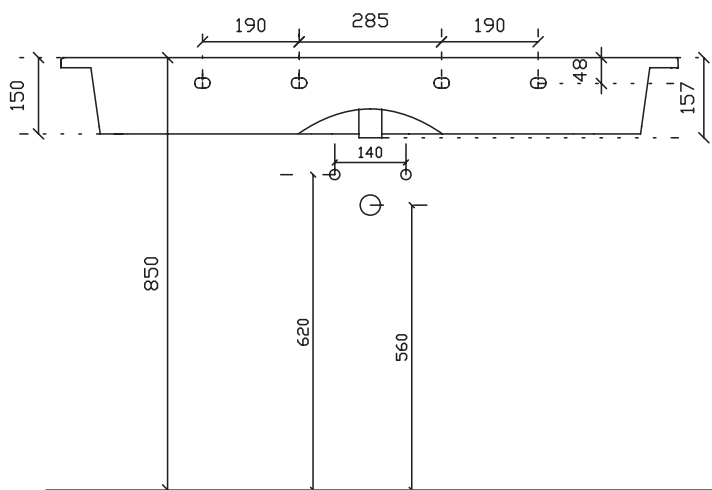

2240 Consolle Panarea cm 121x51,5 con troppopieno.
Installazione sospesa o incasso sopra piano.

*Console Panarea cm 121x51,5 with overflow.
Wall-hung or recessed countertop installation.*

kg. 35

- bianco
white
- bianco mat
matt white
- nero mat
matt black

Vista dall'alto

Sezione

Vista laterale

Vista posteriore