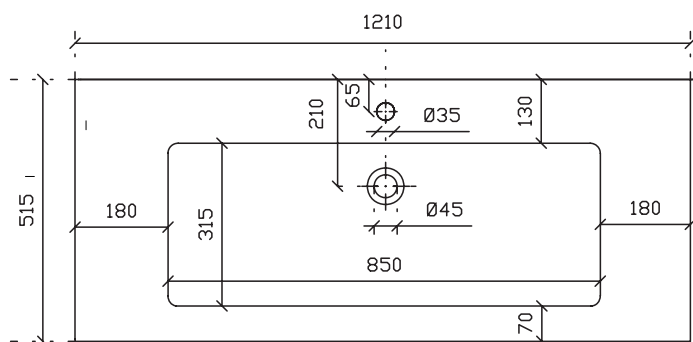

2240 Consolle Panarea cm 121x51,5 con troppopieno.
Installazione sospesa o incasso sopra piano.

*Console Panarea cm 121x51,5 with overflow.
Wall-hung or recessed countertop installation.*

kg. 35

- bianco
white
- bianco mat
matt white
- nero mat
matt black

Vista dall'alto

Sezione

Vista laterale

Vista posteriore