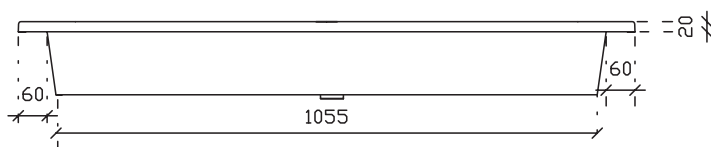

2240 Consolle Panarea cm 121x51,5 con troppopieno.
Installazione sospesa o incasso sopra piano.

*Console Panarea cm 121x51,5 with overflow.
Wall-hung or recessed countertop installation.*

kg. 35

- bianco
white
- bianco mat
matt white
- nero mat
matt black

Vista dall'alto

Sezione

Vista laterale

Vista posteriore