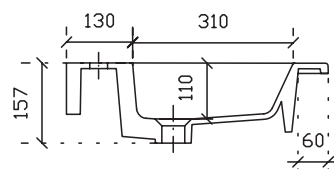

2240 Consolle Panarea cm 121x51,5 con troppopieno.
Installazione sospesa o incasso sopra piano.

*Console Panarea cm 121x51,5 with overflow.
Wall-hung or recessed countertop installation.*

kg. 35

- bianco
white
- bianco mat
matt white
- nero mat
matt black

Vista dall'alto

Sezione

Vista laterale

Vista posteriore