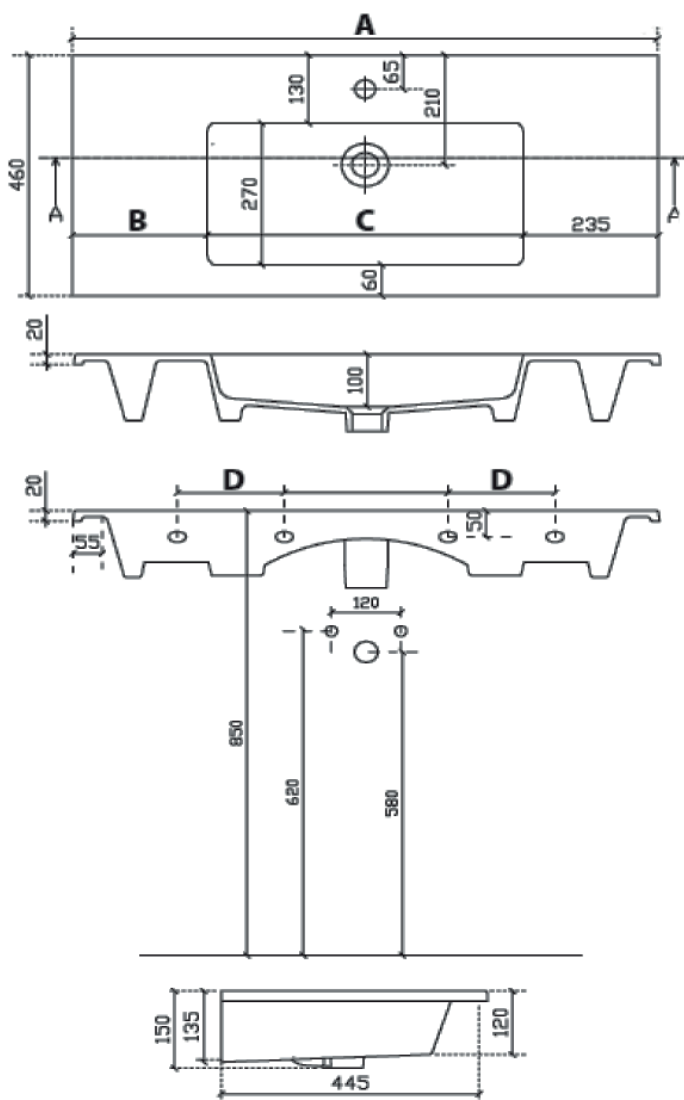

7221 61x46 cm

7222 71x46 cm

7223 81x46 cm

7224 91x46 cm

7225 101 x 46 cm

7226 121 x 46 m

Consolle Panarea 46 con troppopieno.
Installazione sospesa o incasso sopra piano.

Console Panarea 46 with overflow.
Wall-hung or recessed countertop installation.

	art.7221	art.7222	art.7223	art.7224	art.7225	art.7226
A	610	710	810	910	1010	1210
B	60	110	135	185	235	135
C	490	490	540	540	540	940
D	280	280	280	280	283	285