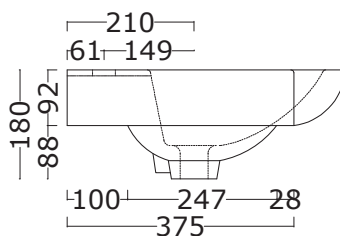

- 8541** 70x46 cm
- 8543** 85x46 cm
- 8544** 90x46 cm
- 8545** 95x46 cm
- 8546** 105x46 cm

Consolle Brenta con troppopieno.
Installazione sospesa o incasso sopra piano.

*Brenta console with overflow.
Wall-hung or recessed countertop installation.*

- bianco
white
- bianco mat
matt white
- nero mat
matt black

	art.8541	art.8543	art.8544	art.8545	art.8546
A	705	855	905	955	1055
B	565	575	625	675	755
C	100	140	140	140	150