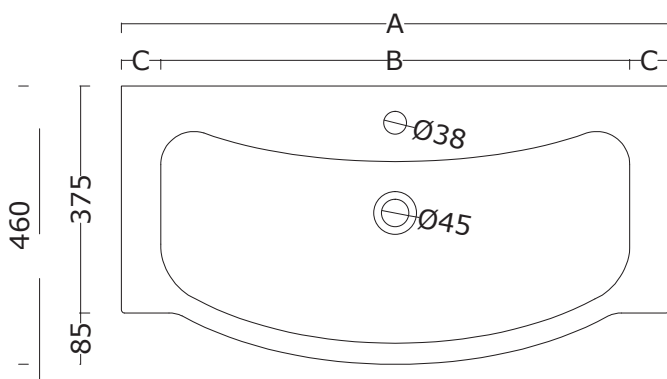

- 8541** 70x46 cm
- 8543** 85x46 cm
- 8544** 90x46 cm
- 8545** 95x46 cm
- 8546** 105x46 cm

Consolle Brenta con troppopieno.
Installazione sospesa o incasso sopra piano.

*Brenta console with overflow.
Wall-hung or recessed countertop installation.*

- bianco
white
- bianco mat
matt white
- nero mat
matt black

	art.8541	art.8543	art.8544	art.8545	art.8546
A	705	855	905	955	1055
B	565	575	625	675	755
C	100	140	140	140	150