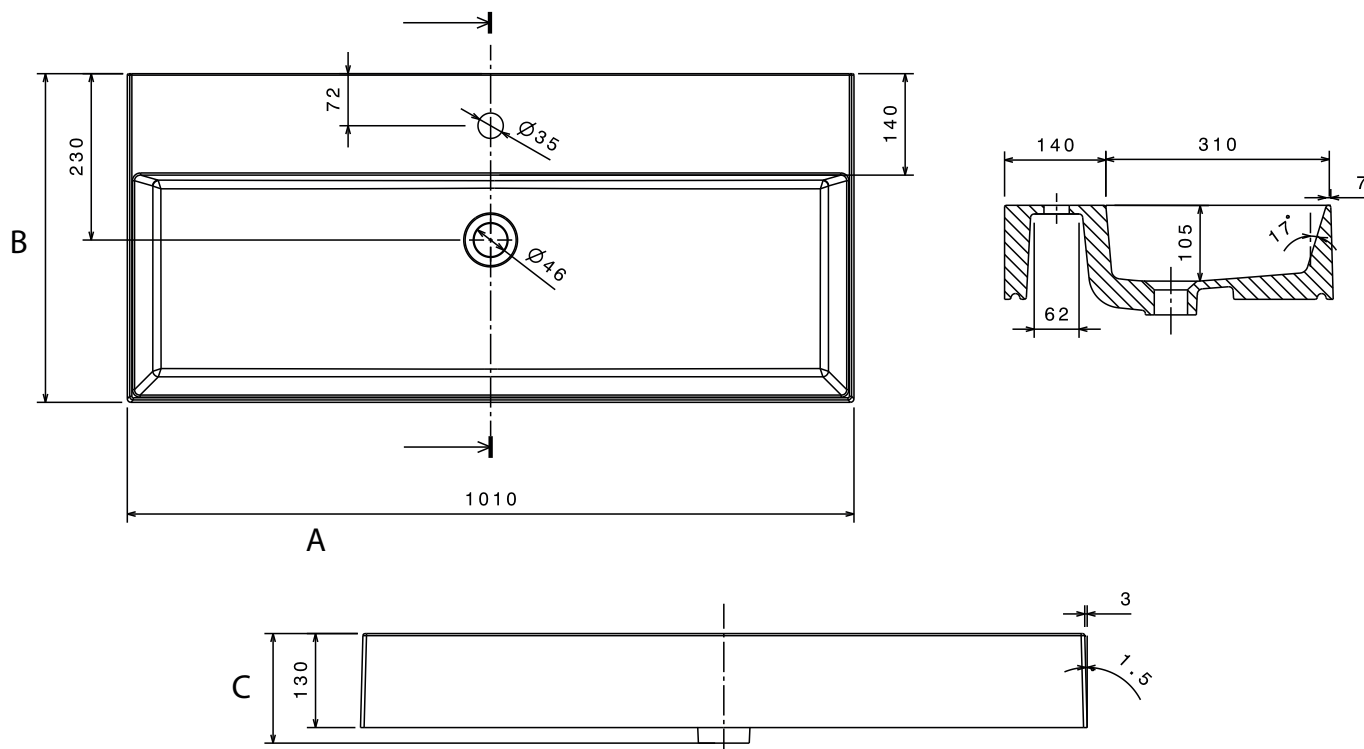

Consolle Tube con troppopieno.
Installazione sospesa.

Console Tube with overflow.
Wall-hung installation.

8581 61x46 cm

8582 71x46 cm

8583 81x46 cm

8584 91x46 cm

8585 101x46 cm

8586 121x46 cm

- bianco
white
- bianco mat
matt white
- nero mat
matt black

	art.8581	art.8582	art.8583	art.8584	art.8585	art.8586
A	610	710	810	910	1010	1210
B	460	460	460	460	460	460
C	151,5	151,5	151,5	151,5	151,5	151,5